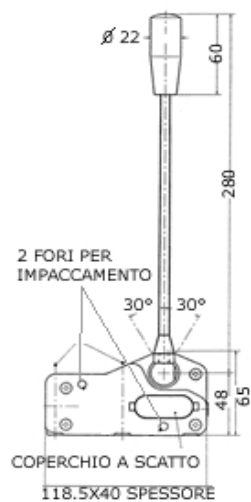

Bowdenes és elektromos működtetésű vezérlőkarok

Típus

Joy-stic karok

3336

3335

3345

3338

Modul vezérlőkarok

3047

3077

3076

Vezérlőtömb csatlakozók

Csatlakozók

KIT	Elosztószelep típusa	Gyártó
FK-211623	SD 4/5/6	WALVOIL
FK-211624	HD3/HCD10	HYDROCONTROL
FK-211710	HCD 2	HYDROCONTROL
FK-212042	DN/ML - BM40	DINOIL - BLB
FK-212053	SD 10/11/14	WALVOIL
FK-212054	300 M 6	AMI
FK-212056	VDO 6	SALAMI
FK-212057	HCD 6/HCD 16	HYDROCONTROL
FK-212058	VD 8 B	SALAMI
FK-212059	SD 8	WALVOIL
FK-212065	BM 70	BLB
FK-212076	CV452	NIMCO
FK-212084	HCD 4 L	HYDROCONTROL