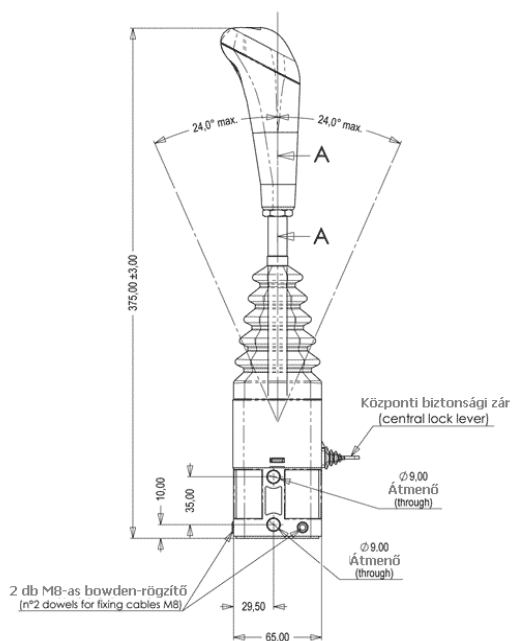

Bowdenes és elektromos működtetésű vezérlőkarok

Típus

Joy-stic karok

3336

3335

3345

3338

Modul vezérlőkarok

3047

3077

3076

Vezérlőtömb csatlakozók

Csatlakozók

KIT	Elosztószelep típusa	Gyártó
FK-211623	SD 4/5/6	WALVOIL
FK-211624	HD3/HCD10	HYDROCONTROL
FK-211710	HCD 2	HYDROCONTROL
FK-212042	DN/ML - BM40	DINOIL - BLB
FK-212053	SD 10/11/14	WALVOIL
FK-212054	300 M 6	AMI
FK-212056	VDO 6	SALAMI
FK-212057	HCD 6/HCD 16	HYDROCONTROL
FK-212058	VD 8 B	SALAMI
FK-212059	SD 8	WALVOIL
FK-212065	BM 70	BLB
FK-212076	CV452	NIMCO
FK-212084	HCD 4 L	HYDROCONTROL