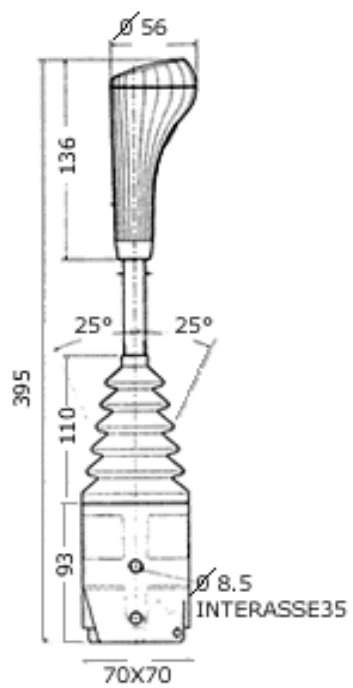

Bowdenes és elektromos működtetésű vezérlőkarok

Típus

Joy-stic karok

3336

3335

3345

3338

Modul vezérlőkarok

3047

3077

3076

Vezérlőtömb csatlakozók

Csatlakozók

KIT	Elosztószelep típusa	Gyártó
FK-211623	SD 4/5/6	WALVOIL
FK-211624	HD3/HCD10	HYDROCONTROL
FK-211710	HCD 2	HYDROCONTROL
FK-212042	DN/ML - BM40	DINOIL - BLB
FK-212053	SD 10/11/14	WALVOIL
FK-212054	300 M 6	AMI
FK-212056	VDO 6	SALAMI
FK-212057	HCD 6/HCD 16	HYDROCONTROL
FK-212058	VD 8 B	SALAMI
FK-212059	SD 8	WALVOIL
FK-212065	BM 70	BLB
FK-212076	CV452	NIMCO
FK-212084	HCD 4 L	HYDROCONTROL